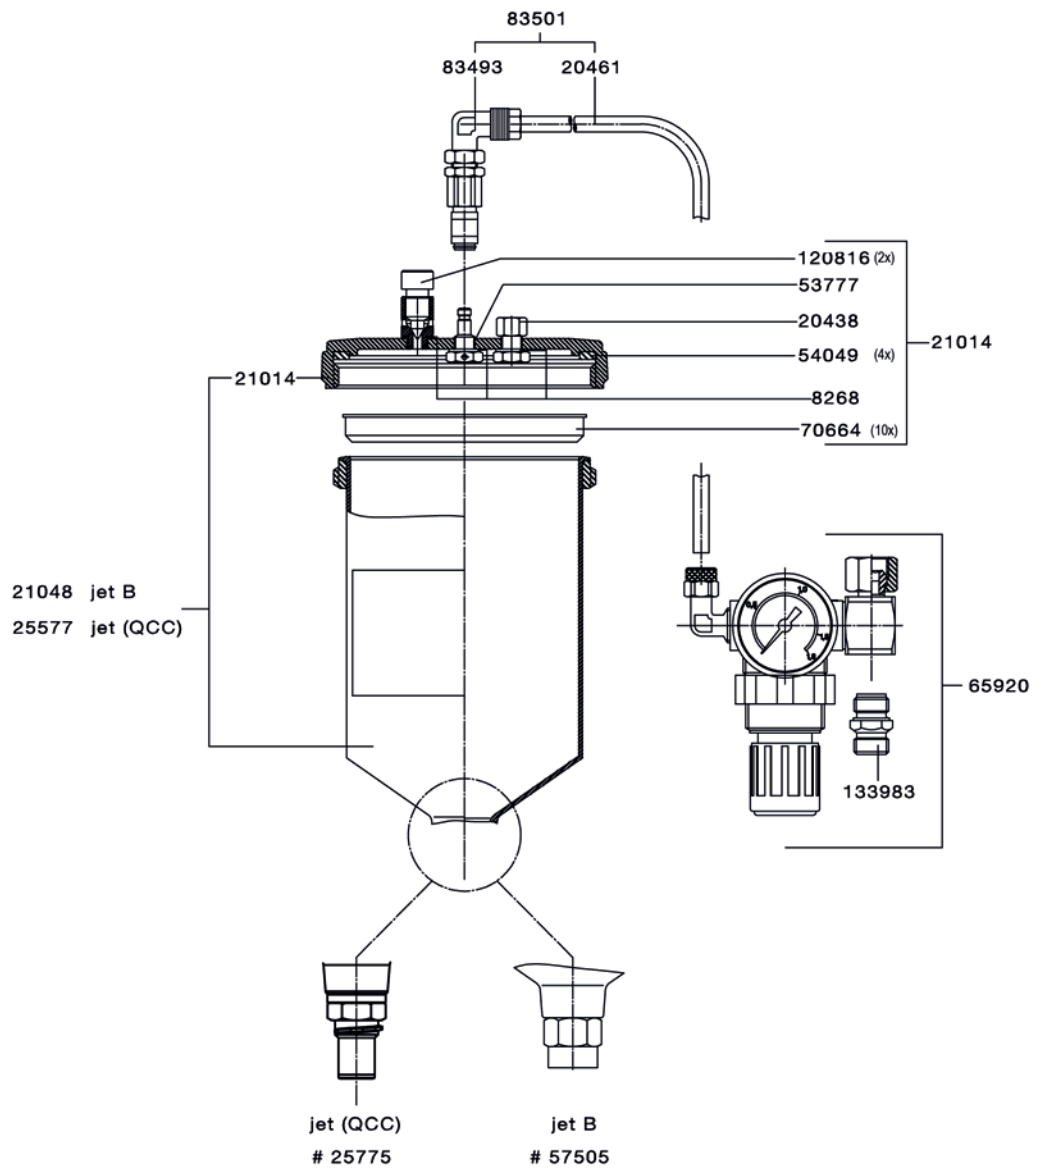

**Ersatzteile**

**SATA BVD**

120816
Druckablassschraube (Verpackungseinheit 2 Stück)
133983
Luftanschlussstück 1/4" (Außengewinde)
20438
Sicherheitsventil PN 2
20461
Luftschlauch, Kunststoff
21014
Alu-Deckel, kpl.
21048
Alu-Druckbecher 0,7 l kpl. mit Feingewinde
25577
Alu-Druckbecher 0,7 l kpl. mit QCC
53777
Luftanschluss für Alu-Deckel
54049
Dichtungsring (Verpackungseinheit 4 Stück)
65920
Regelarmatur, kpl.
70664
Tropfsperre (Verpackungseinheit 10 Stück)
8268
Dichtring
83493
Druckbecheranschluss
83501
Luftschlauch, kpl. mit Druckbecheranschluss

**Reparatursets**

73254  
Reparatur-Set, für Regelarmatur